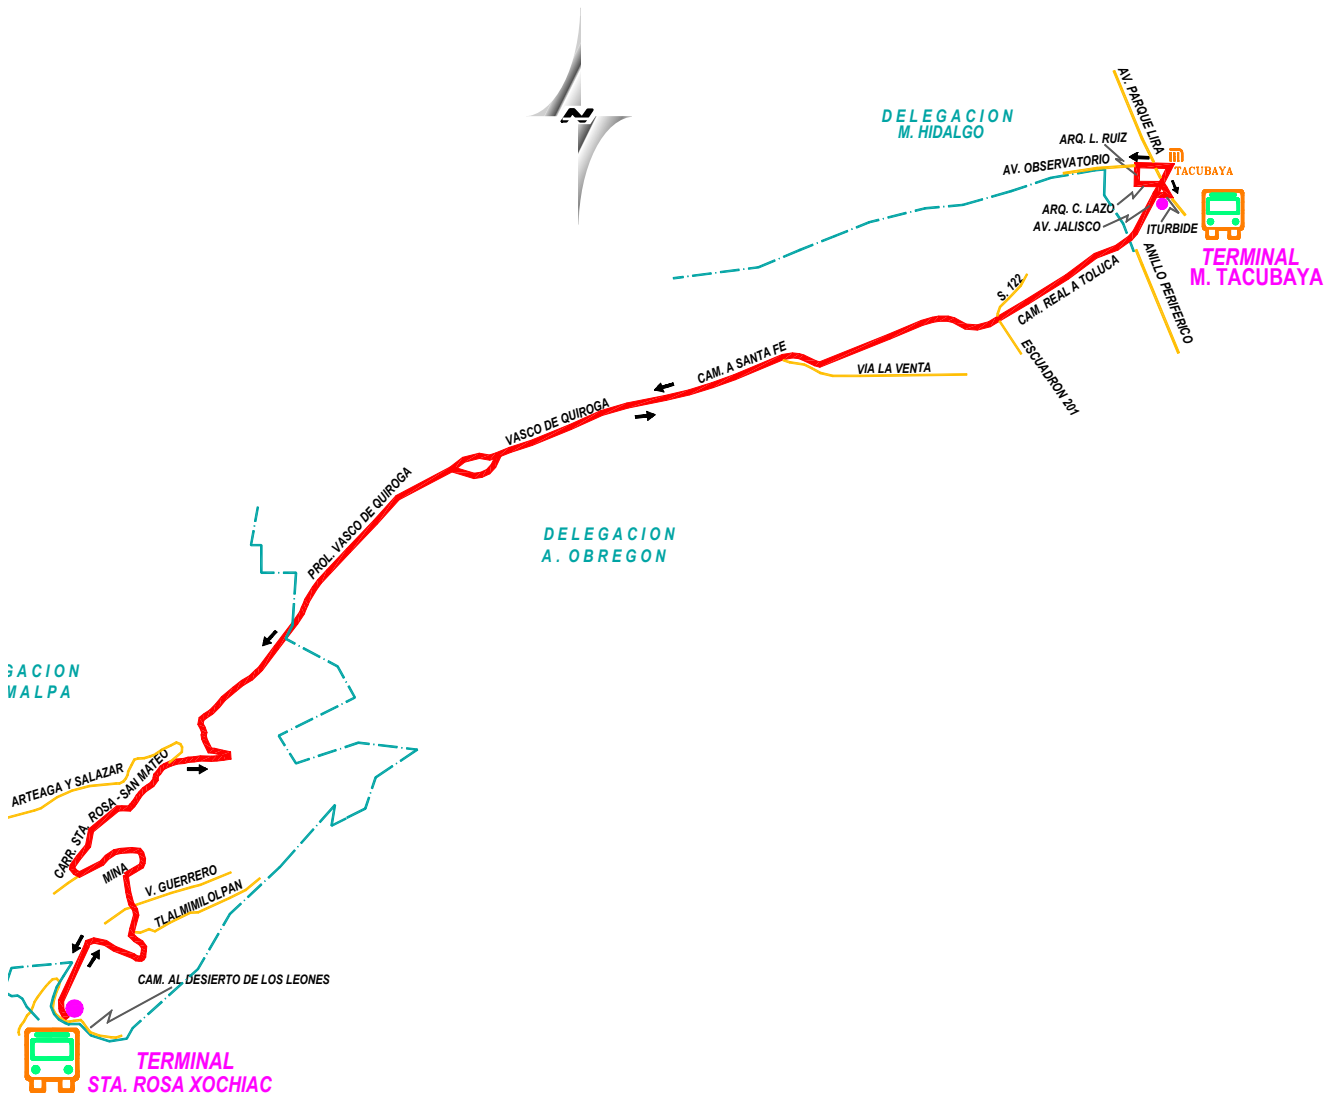

RED DE TRANSPORTE DE PASAJEROS DEL DISTRITO FEDERAL

MODULO: 09

RUTA: N° 118

NOMBRE: SANTA ROSA XOCHIAK – M. TACUBAYA

S I M B O L O G I A

- RECORRIDO DE RUTA
- CIERRE DE CIRCUITO
- LIMITE DELEGACIONAL
- AVENIDAS PRINCIPALES
- SENTIDO DE CIRCULACION
- ESTACIONES DEL S.T.C. (METRO)
- ESTACIONES DEL TREN LIGERO (S.T.E.)