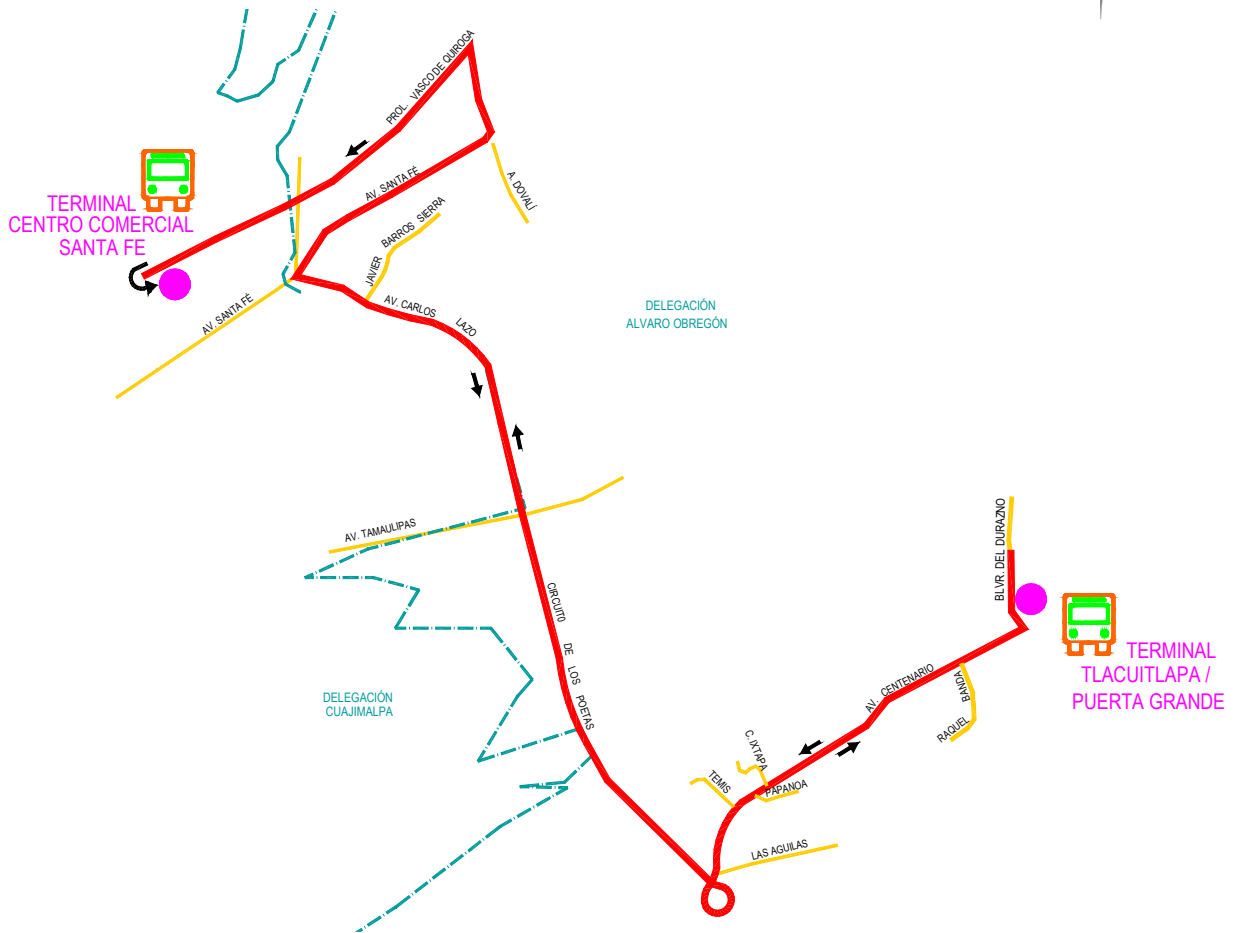

# RED DE TRANSPORTE DE PASAJEROS DEL DISTRITO FEDERAL

MODULO: 09

RUTA: N° 9C

NOMBRE: CENTRO COMERCIAL SANTA FE - TLACUITLAPA / PUERTA GRANDE

S I M B O L O G I A

- RECORRIDO DE RUTA
- CIERRE DE CIRCUITO
- LIMITE DELEGACIONAL
- AVENIDAS PRINCIPALES
- SENTIDO DE CIRCULACION
- ESTACIONES DEL S.T.C. (METRO)
- ESTACIONES DEL TREN LIGERO (S.T.E.)